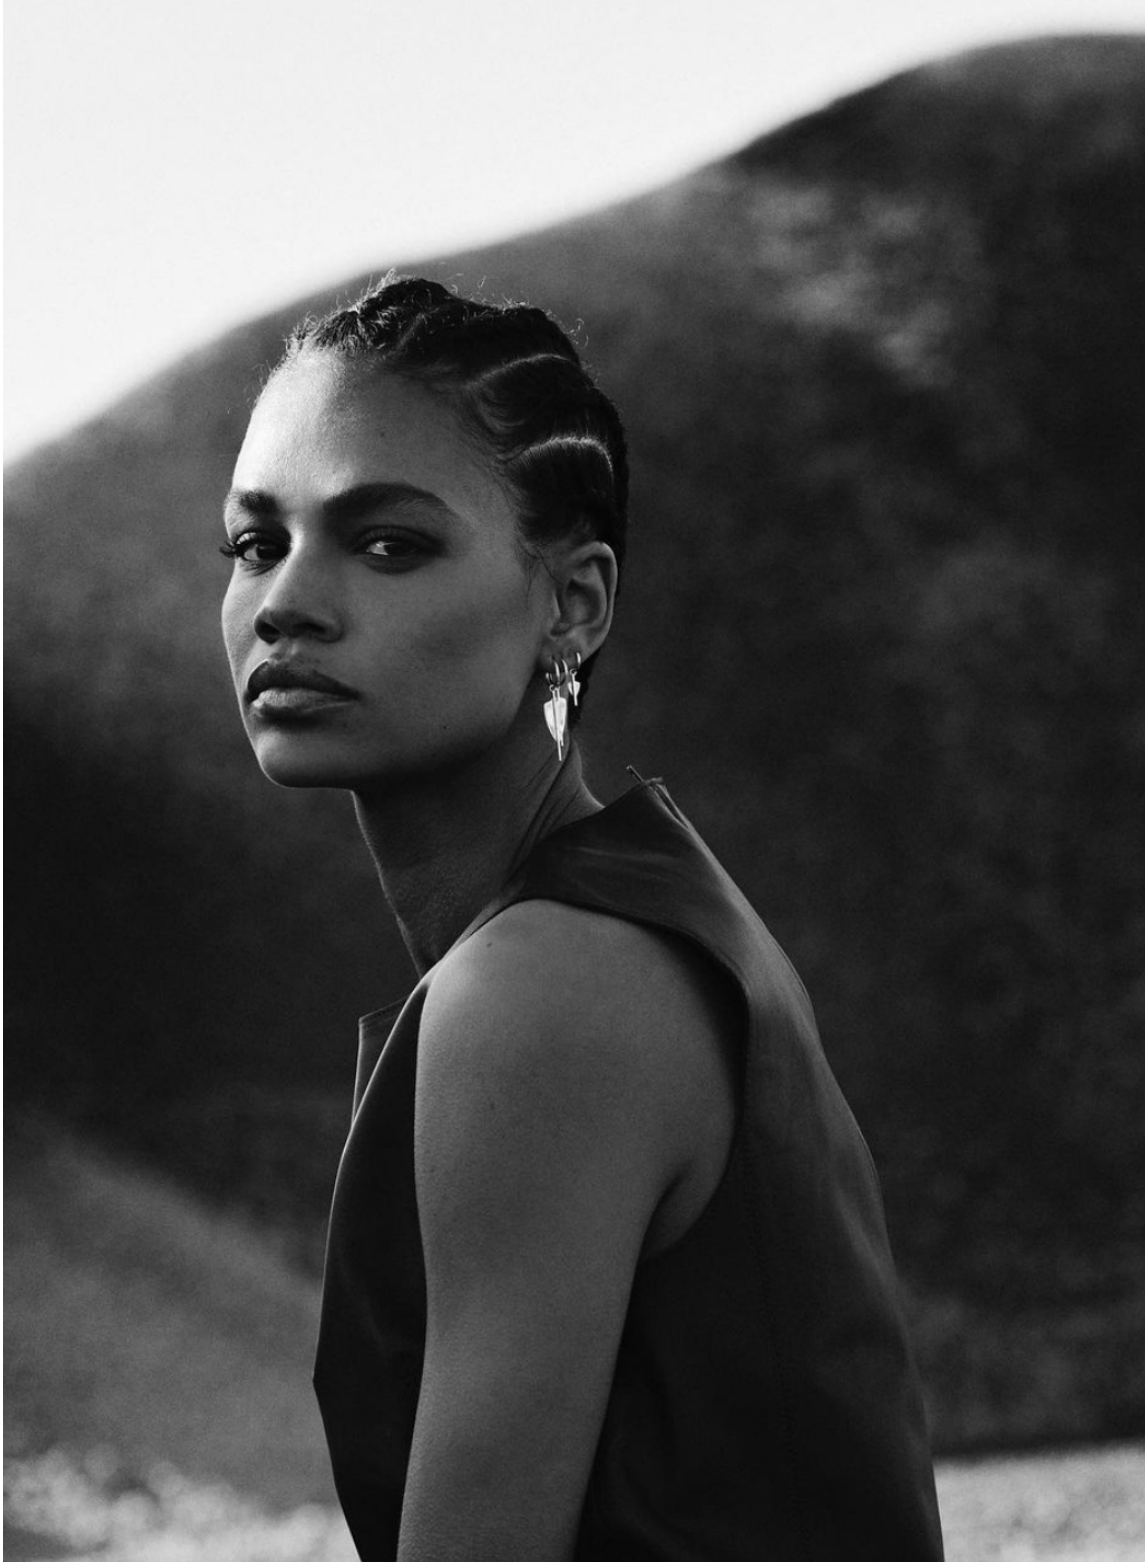

PRISCA KWANING

height 174 cm · bust 84 cm · cup A/B · waist 62 cm · hips 91 cm · dress 36
shoes size 39 · hair brown · eyes brown